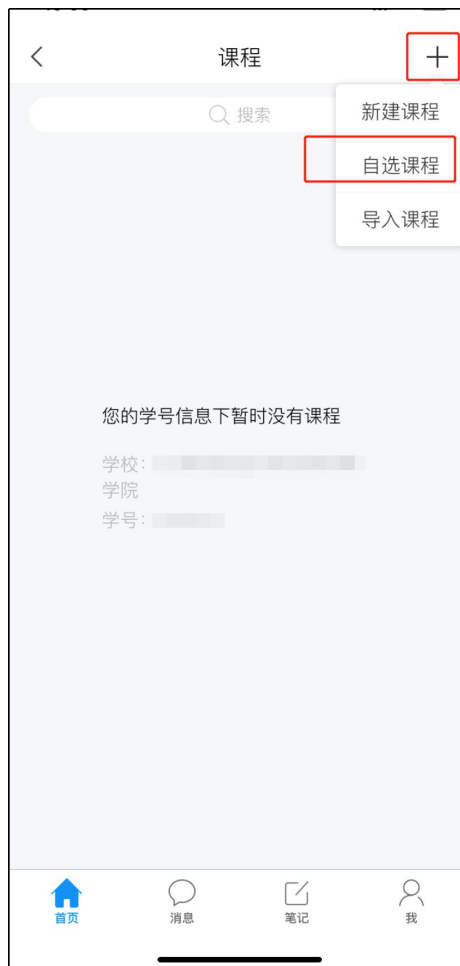

3

孔子论学

- 3.1 为什么孔门如此重视学
- 3.2 六言六蔽说
- 3.3 学是生命之学，为己

选好课程后返回点击“报名”，提示报名成功后，再次进入学习空间，即可看到已报名的课程

2

选课期间允许退换课，可在以下界面进行退课后再选择。

手机端选课说明：

学生手机端登录超星学习通 APP，点击“课程”，选择右上角“+”，选择自选课程。